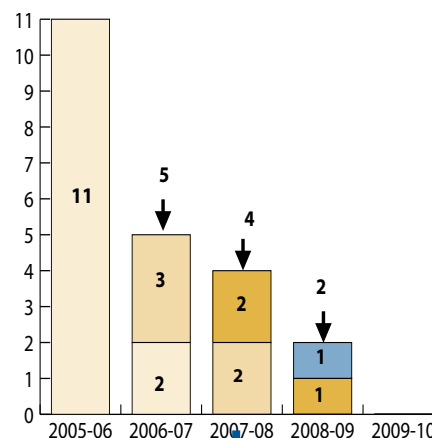

2005-2006 : la 1^{re} année de licence

Réussite aux examens en 2005-2006

Baccalauréats	Bacheliers 2005	Semestre 1				Semestre 2				Semestres 1 et 2			
		Présents aux examens	Admis	% Admis / inscrits	% Admis / présents	Présents aux examens	Admis	% Admis / inscrits	% Admis / présents	Présents aux examens	Admis	% Admis / inscrits	% Admis / présents
Scientifique	0	0	0	-	-	0	0	-	-	0	0	-	-
Éco. et social	4	4	3	-	-	3	2	-	-	3	2	-	-
Littéraire	4	4	2	-	-	3	1	-	-	3	1	-	-
Technologiques	2	2	0	-	-	1	0	-	-	1	0	-	-
Professionnel	1	1	0	-	-	0	0	-	-	0	0	-	-
Total	11	11	5	-	-	7	3	-	-	7	3	-	-

Devenir à l'issue de la 1^{re} année

Baccalauréats	Bacheliers 2005	Situation en 2006-2007							
		Poursuite en L2		Redoublement		Réorientation		Sortie	
		Effectifs	% des Inscrits	Effectifs	% des Inscrits	Effectifs	% des Inscrits	Effectifs	% des Inscrits
Scientifique	0	0	-	0	-	0	-	0	-
Éco. et social	4	2	-	1	-	0	-	1	-
Littéraire	4	1	-	0	-	1	-	2	-
Technologiques	2	0	-	0	-	0	-	2	-
Professionnel	1	0	-	0	-	0	-	1	-
Total	11	3	-	1	-	1	-	6	-

Obtention de la Licence ou Licence Professionnelle

Baccalauréats	Bacheliers 2005	Obtention de la licence ou LP									
		Obtention en 3 ans				Obtention en 4 ans				Total	
		Effectifs L3 - LP 2007-08	Diplômés 2008	% de la cohorte	Effectifs L3 - LP 2008-09	Diplômés 2009	% de la cohorte	Diplômés en 3 ou 4 ans	% de la cohorte		
Scientifique	0	-	-	-	-	-	-	-	-		
Éco. et social	4	2	2	-	0	0	-	2	-		
Littéraire	4	0	0	-	1	1	-	1	-		
Technologiques	2	0	0	-	0	0	-	0	-		
Professionnel	1	0	0	-	0	0	-	0	-		
Total	11	2	2	-	1	1	-	3	-		

Niveau max. atteint en 5 ans

Taux d'inscrits par année

Taux de passage en bac+4

Bacheliers 2005	Primo Inscrits bac+4 2008		Primo Inscrits bac+4 2009		Total
	Effectifs	% des bacheliers 2005	Effectifs	% des bacheliers 2005	
11	1	-	0	-	-