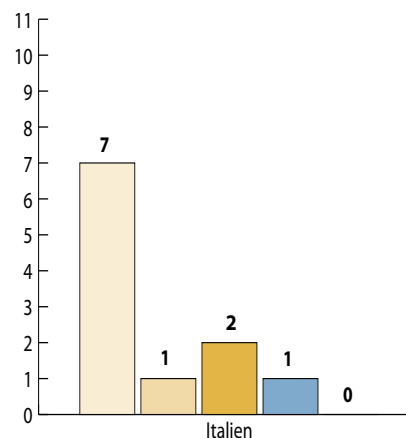

2005-2006 : la 1re année de licence

Réussite aux examens en 2005-2006

Baccalauréats	Bacheliers 2005	Semestre 1				Semestre 2				Semestres 1 et 2			
		Présents aux examens	Admis	% Admis / inscrits	% Admis / présents	Présents aux examens	Admis	% Admis / inscrits	% Admis / présents	Présents aux examens	Admis	% Admis / inscrits	% Admis / présents
Scientifique	0	0	0	-	-	0	0	-	-	0	0	-	-
Éco. et social	4	4	3	-	-	3	2	-	-	3	2	-	-
Littéraire	4	4	2	-	-	3	1	-	-	3	1	-	-
Technologiques	2	2	0	-	-	1	0	-	-	1	0	-	-
Professionnel	1	1	0	-	-	0	0	-	-	0	0	-	-
Total	11	11	5	-	-	7	3	-	-	7	3	-	-

Devenir à l'issue de la 1re année

Baccalauréats	Bacheliers 2005	Situation en 2006-2007							
		Poursuite en L2		Redoublement		Réorientation		Sortie	
		Effectifs	% des Inscrits	Effectifs	% des Inscrits	Effectifs	% des Inscrits	Effectifs	% des Inscrits
Scientifique	0	0	-	0	-	0	-	0	-
Éco. et social	4	2	-	1	-	0	-	1	-
Littéraire	4	1	-	0	-	1	-	2	-
Technologiques	2	0	-	0	-	0	-	2	-
Professionnel	1	0	-	0	-	0	-	1	-
Total	11	3	-	1	-	1	-	6	-

Obtention de la Licence ou Licence Professionnelle

Baccalauréats	Bacheliers 2005	Obtention de la licence ou LP									
		Obtention en 3 ans				Obtention en 4 ans				Total	
		Effectifs L3 - LP 2007-08	Diplômés 2008	% de la cohorte	Effectifs L3 - LP 2008-09	Diplômés 2009	% de la cohorte	Diplômés en 3 ou 4 ans	% de la cohorte		
Scientifique	0	-	-	-	-	-	-	-	-		
Éco. et social	4	2	2	-	0	0	-	2	-		
Littéraire	4	0	0	-	1	1	-	1	-		
Technologiques	2	0	0	-	0	0	-	0	-		
Professionnel	1	0	0	-	0	0	-	0	-		
Total	11	2	2	-	1	1	-	3	-		

Niveau max. atteint en 5 ans